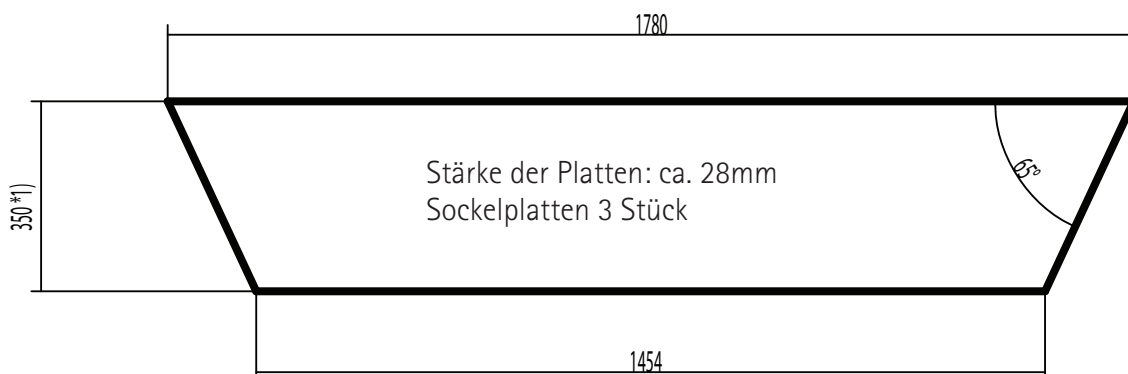

# Gelbett Unterbau - 180 x 200cm

\*1) Die Höhe richtet sich nach der Oberkante des Bettrahmens  
Maßangaben in mm.