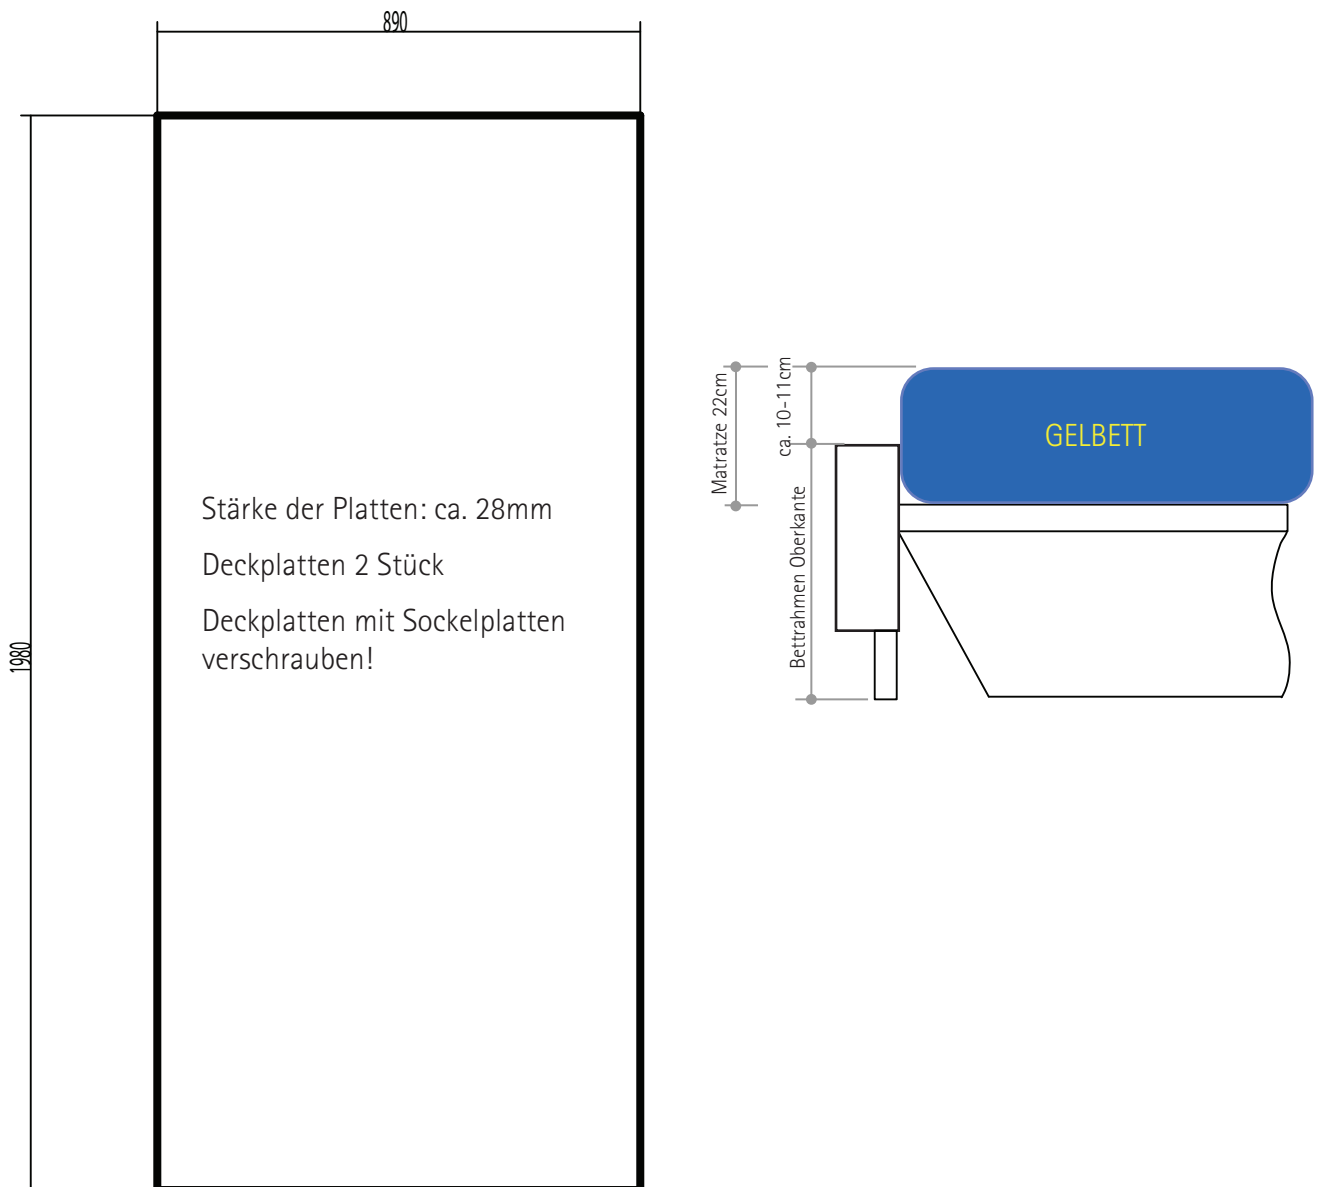

# Gelbett Unterbau - 180 x 200cm

\*1) Die Höhe richtet sich nach der Oberkante des Bettrahmens  
Maßangaben in mm.