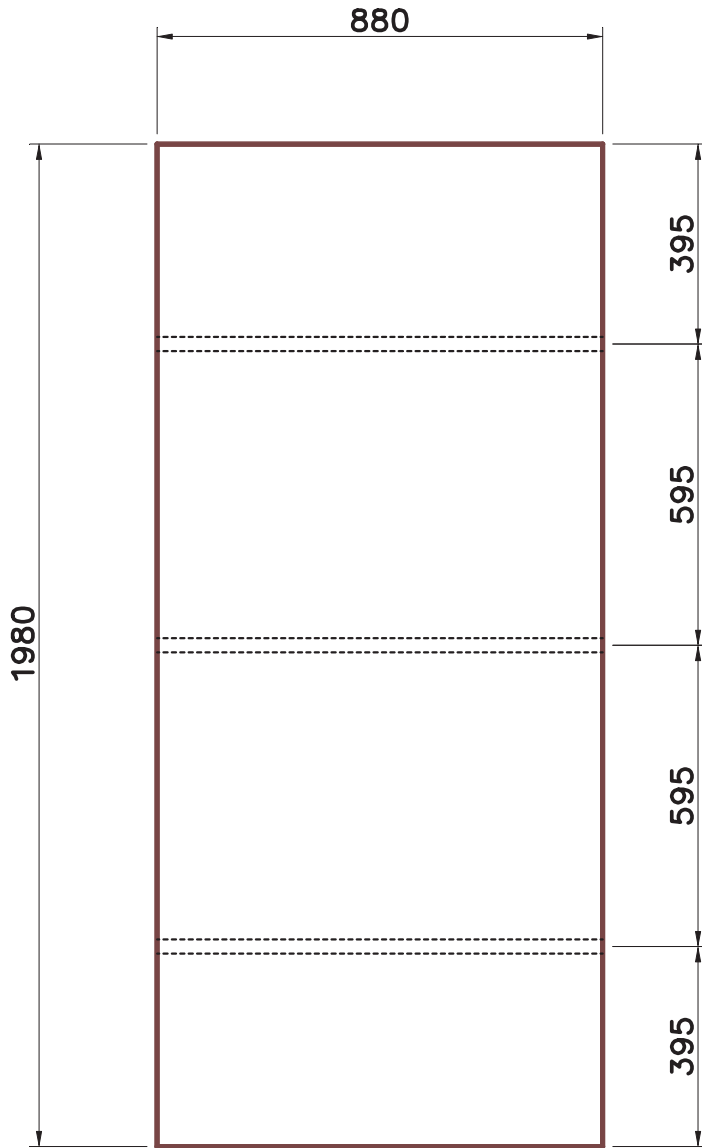

Gelbett Unterbau - 90 x 200cm

*1) Die Höhe richtet sich nach der Oberkante des Bettrahmens
Maßangaben in mm.