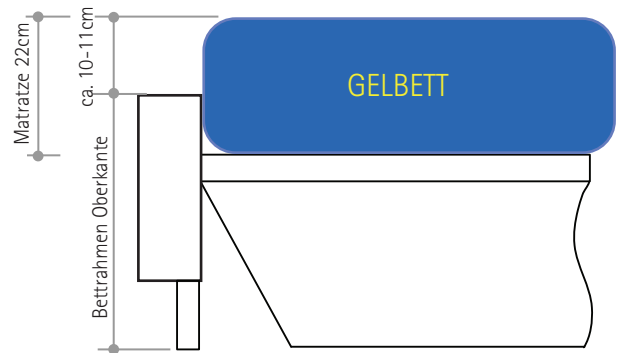

Gelbett Unterbau - 90 x 200cm

*1) Die Höhe richtet sich nach der Oberkante des Bettrahmens
Maßangaben in mm.