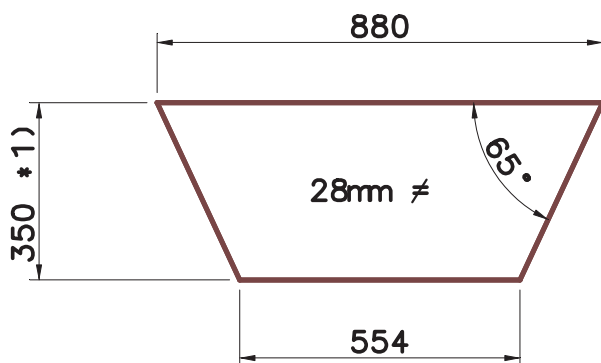

Gelbett Unterbau - 90 x 200cm

*1) Die Höhe richtet sich nach der Oberkante des Bettrahmens
Maßangaben in mm.