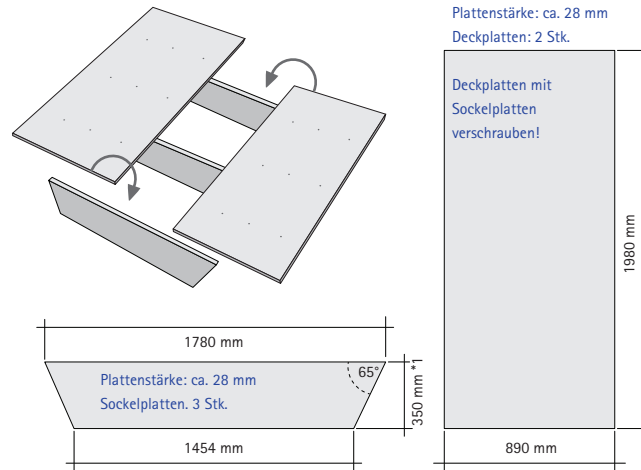

Beim Gelbett benötigen Sie keinen teuren Lattenrost, sondern lediglich einen einfachen Unterbau aus massiven Platten mit mind. 25 mm Stärke. Das Unterbaumaßblatt können Sie auf unserer Seite www.gelbett.at/gelbett-unterbau.html herunterladen.

Beispiel für Gelbett 180 x 200 cm

*1) Die Höhe richtet sich nach der Oberkante des Bettrahmens

Durch den einfachen Aufbau werden die Gelbetten für gewöhnlich in Selbstmontage aufgebaut. Einen einfachen Holzplattenunterbau kann man sich im örtlichen Baumarkt nach unseren Zeichnungen fertigen lassen. Der Unterbau wird aufgrund der Sperrigkeit (*Mehrkosten Spedition*) zumeist nicht versendet. Gerne können wir dies dennoch für Sie organisieren! Die anfallenden Speditionskosten hängen von Ihrem Lieferort ab, werden angefragt und weiterfakturiert.

Alle Preise verstehen sich inkl. 20% MWSt ab Werk Pregarten.