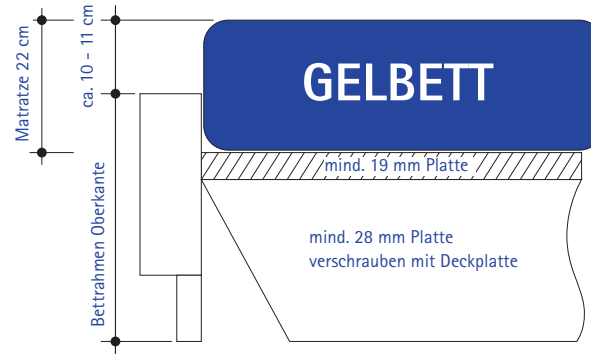

Größe / cm	Vinylmatratze/n	Preis / €
90 x 200	1	€ 890,--
120 x 200	1	€ 1.298,--
140 x 200	2	€ 1.398,--
160 x 200	2	€ 1.498,--
180 x 200	2	€ 1.598,--
200 x 200	2	€ 1.750,--

Standardbett 180 x 200 ist lagernd.

Im Onlineshop finden Sie die Verfügbarkeit aller anderen Größen oder kontaktieren Sie uns persönlich.

Sondermaße bzw. Zwischenmaße sind möglich und werden mit einem Aufpreis von 30% vom Standardmaß 180 x 200 berechnet.

RABATTSTAFFEL / Sammelbestellung

Bei einer Sammelbestellung (*Freunde, Bekannte, Verwandte*) können Sie alle Geld sparen!

Die Rabattstaffel ist NICHT mit anderen Aktionen, Gutscheine, Empfehlungsscheine, Messerrabatte kombinierbar!

ab Stückzahl	Rabatt je Bett
2	7 %
3	10 %

und Lieferung FREI HAUS!

Rabatte beziehen sich pro Bett und bei gleicher Versandadresse.

Einfacher Holzplattenunterbau € 200,--
Montage € 200,-- *1)

*1) im Umkreis von 25 km von LINZ - bei Montagen in Österreich beginnt die Arbeitszeit ab Werk zu einem Stundensatz von € 55,-- inkl. MWSt.

Die Fahrtkosten werden mit € 0,78 pro Kilometer in Rechnung gestellt.

Versandkosten Gelbett / Karton: € 30,-- (*österreichweit*)

FLOCKE

das Schaf
€ 10,--